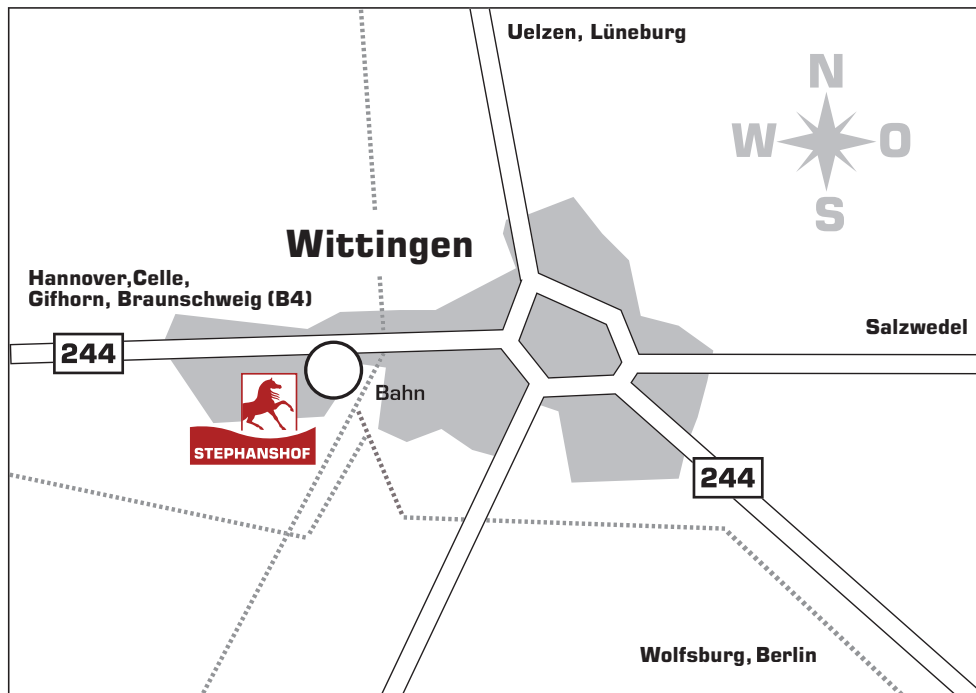

So finden Sie in die Heimat der Leistungspreise

STEPHANSHOF

Stark für Tier, Stall & Weide

Stephanshof GmbH

Geschäftsführer:
Stefan Schniedermeier

Celler Straße 2b
29378 Wittingen

Tel. 0 58 31 / 25 26 0
Fax 0 58 31 / 25 26 27